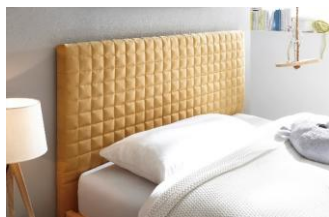

Joylin

OWL Möbelhandel

IHR PARTNER FÜR MODERNES WOHNEN

Tel: 05221-1217643

E-Mail: info@owl-moebelhandel.de

62 .. 04 - ..

Stoffbezug in Weiss	90
Stoffbezug in Gelb	43
Stoffbezug in Grau	45
Stoffbezug in Blau	46
Stoffbezug in Rot	66

Modell	Beschreibung			
	Polsterbett Liegefläche 90 x 200 cm 62 90 04 - 59 Stoffbezug in Weiss 62 43 04 - 59 Stoffbezug in Gelb 62 45 04 - 59 Stoffbezug in Grau 62 46 04 - 59 Stoffbezug in Blau 62 66 04 - 59 Stoffbezug in Rot B / H / T ca. 105 / 110 / 208 cm			
	Polsterbett Liegefläche 120 x 200 cm 62 90 04 - 52 Stoffbezug in Weiss 62 43 04 - 52 Stoffbezug in Gelb 62 45 04 - 52 Stoffbezug in Grau 62 46 04 - 52 Stoffbezug in Blau 62 66 04 - 52 Stoffbezug in Rot B/H/T ca. 135 / 110 / 208 cm			
	Polsterbett Liegefläche 160 x 200 cm 62 90 04 - 56 Stoffbezug in Weiss 62 43 04 - 56 Stoffbezug in Gelb 62 45 04 - 56 Stoffbezug in Grau 62 46 04 - 56 Stoffbezug in Blau 62 66 04 - 56 Stoffbezug in Rot B/H/T ca. 167 / 110 / 208 cm			
	Polsterbett Liegefläche 180 x 200 cm 62 90 04 - 58 Stoffbezug in Weiss 62 43 04 - 58 Stoffbezug in Gelb 62 45 04 - 58 Stoffbezug in Grau 62 46 04 - 58 Stoffbezug in Blau 62 66 04 - 58 Stoffbezug in Rot B/H/T ca. 195 / 110 / 208 cm