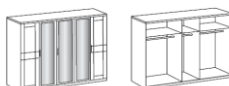

## Modell Chanic

Die Möbel aus dieser Serie können Sie individuell kombinieren.

Teilen Sie uns bitte die gewünschte Zusammenstellung mit, wir erstellen Ihnen dann gerne ein entsprechendes Angebot.

Dekor 955: Front und Korpus Eiche sägerau-Nachbildung

Dekor 984: Front und Korpus Weißeiche-Nachbildung

Dekor 985: Front und Korpus Alpinweiß

**Kleiderschrank**  
2 Spiegel

**Kleiderschrank**  
3 Spiegel

**Kleiderschrank**  
4 Spiegel

Artikel-Nr.	<b>568</b>	<b>566</b>	<b>581</b>
Breite (cm)	180	225	270
Höhe (cm)	210	210	210
Tiefe (cm)	58	58	60

**Bett mit Schubkästen**  
rechts + links je 1 SK,  
höhenverstellbar

**Kompaktbett**  
höhenverstellbar  
100 x 200

**Kompaktbett**  
höhenverstellbar  
140 x 200,  
nur in Dek. 955  
lieferbar

**Kompaktbett**  
höhenverstellbar  
160 x 200