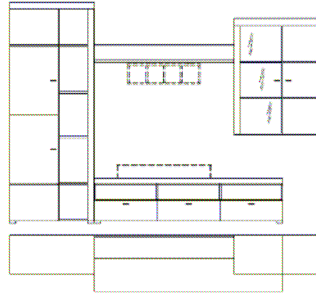

OWL-Wohndesign

Fon: +49 (0) 52 24 93 80 803 Fax: +49 (0) 52 24 99 73 46 Mail: info@owl-wohndesign.de

Vorschlagskombination 43.972.62

bestehend aus den Typen
43.157.62 Stauraumtype
43.373.62 Unterteil
43.441.62 Wandboard
43.554.62 Wandhängetype

Type 43.554. ohne Beleuchtung!
Zusatzausstattung (optional)
(Bitte extra bestellen!)

43.425.ZB TV-Glasbühne 143,- €
43.487.62 CD-Regal 45,- €

B 292 x H 194 x T 50 cm

weiteres bzw. alternativ verwendbares Zubehör
entnehmen Sie bitte dem Einzeltypenplan

Beleuchtung (optional)
-Bitte extra bestellen!
Beleuchtungsvorschlag I
1 x 43.752.ZB 2 Glasbodenbel. 143,- €

Beleuchtungsvorschlag II
1 x 43.676.ZB 2 LED-Glaskantenbel. 47,- €

Ausführung :	Bestell-Nr.:	Preis :
.62 Kernbuche	43.972.62	932,- €

Einzeltypen

Artikelbeschreibung: Unterteil

Typenmaß: B 119 x H 40 x T 50 cm

Ausführung : Bestell-Nr.: Preis :
.62 Kernbuche 43.372.62 208,- €

Artikelbeschreibung: Unterteil

Typenmaß: B 178 x H 40 x T 50 cm

Ausführung : Bestell-Nr.: Preis :
.62 Kernbuche 43.373.62 288,- €

Artikelbeschreibung: Stauraumtype links

Typenmaß: B 80 x H 137 x T 34 cm

Ausführung : Bestell-Nr.: Preis :
.62 Kernbuche 43.051.62 249,- €

Artikelbeschreibung: Stauraumtype rechts

Typenmaß: B 80 x H 137 x T 34 cm

Ausführung : Bestell-Nr.: Preis :
.62 Kernbuche 43.052.62 249,- €

Artikelbeschreibung: Stauraum/Vitrinentype links
ohne Beleuchtung

Typenmaß: B 80 x H 169 x T 34 cm

Ausführung : Bestell-Nr.: Preis :
.62 Kernbuche 43.151.62 363,- €

Zubehör:
1 x 43.754.ZB
4 Glasbodenbel.
oder
2 x 43.676.ZB
2 LED-Glaskantenbel.

Artikelbeschreibung: Stauraum/Vitrinentype rechts
ohne Beleuchtung

Typenmaß: B 80 x H 169 x T 34 cm

Ausführung : Bestell-Nr.: Preis :
.62 Kernbuche 43.152.62 363,- €

Zubehör:
1 x 43.754.ZB
4 Glasbodenbel.
oder
2 x 43.676.ZB
2 LED-Glaskantenbel.