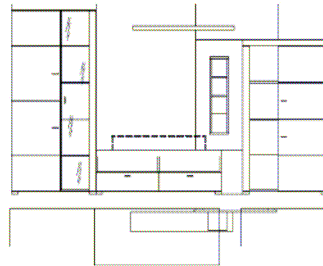

43.425.ZBTV-Glasbühne 143,- €

B 299 x H 169 x T 50 cm

Ausführung :

.62 Kernbuche

Bestell-Nr.: 43.941.62

Preis :

829,- €

Beleuchtung (optional)