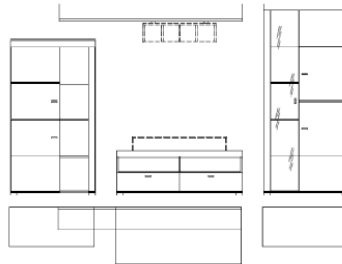

Type 43.152, ohne Beleuchtung!
Zusatzausstattung (optional)
(Bitte extra bestellen!)
43.425.ZB TV-Glasbühne 143,- €
43.487.62 CD-Regal 45,- €

Beleuchtung (optional)
-Bitte extra bestellen!
Beleuchtungsvorschlag I
1 x 43.754.ZB 4 Glasbodenbel. 245,- €

Beleuchtungsvorschlag II
2 x 43.676.ZB 2 LED-Glaskantenbel. 94,- €

Ausführung : B 319 x H 169 x T 50 cm weiteres bzw. alternativ verwendbares Zubehör entnehmen Sie bitte dem Einzeltypenplan
Bestell-Nr.: 43.922.62 **Preis :** 818,- €

.62 Kernbuche

Vorschlagskombination 43.971.62

bestehend aus den Typen
43.553.62 Wandhängetype
43.373.62 Unterteil
43.441.62 Wandboard
43.158.62 Stauraumtype