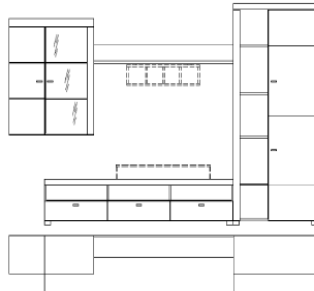

Type 43.553, ohne Beleuchtung!
Zusatzausstattung (optional)
(Bitte extra bestellen!)
43.425.ZB TV-Glasbühne 143,- €
43.487.62 CD-Regal 45,- €

Beleuchtung (optional)
-Bitte extra bestellen!
Beleuchtungsvorschlag I
1 x 43.752.ZB 2 Glasbodenbel. 143,- €

Beleuchtungsvorschlag II
1 x 43.676.ZB 2 LED-Glaskantenbel. 47,- €

Ausführung : B 292 x H 194 x T 50 cm weiteres bzw. alternativ verwendbares Zubehör entnehmen Sie bitte dem Einzeltypenplan
Bestell-Nr.: 43.971.62 **Preis :** 932,- €

.62 Kernbuche