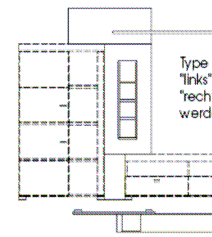

Artikelbeschreibung: Stauraumtype rechts

Typenmaß: B 80 x H 137 x T 34 cm

Ausführung : Bestell-Nr.: Preis :
 .62 Kernbuche 43.052.62 249,- €

Artikelbeschreibung: Stauraum/Vitrinentype links
 ohne Beleuchtung

Typenmaß: B 80 x H 169 x T 34 cm

Ausführung : Bestell-Nr.: Preis :
 .62 Kernbuche 43.151.62 363,- €

Zubehör:
 1 x 43.754.ZB
 4 Glasbodenbel.
 oder
 2 x 43.676.ZB
 2 LED-Glaskantenbel.

Artikelbeschreibung: Stauraum/Vitrinentype rechts
 ohne Beleuchtung

Type kann
"links" und
"rechts" montiert
werden!

Artikelbeschreibung: Stauraumtype links

Stauraumtype rechts

RW-Paneeltype
mit einem Boden und CD-Fach

Typenmaß: B 80 x H 194 x T 34 cm

B 80 x H 194 x T 34 cm