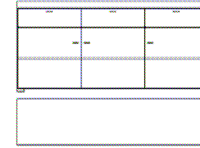

Artikelbeschreibung: Sideboard

Lowboard

Sideboard

Typenmaß:	B 178 x H 80 x T 40 cm	B 178 x H 63 x T 40 cm	B 178 x H 80 x T 40 cm
Ausführung :	Bestell-Nr.: Preis :	Bestell-Nr.: Preis :	Bestell-Nr.: Preis :
.62 Kernbuche	43.818.62 475,- €	43.815.62 311,- €	43.819.62 462,- €