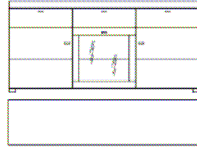

Type kann
"links" und
"rechts" montiert
werden!

Artikelbeschreibung: Stauraumtype links

Stauraumtype rechts

RW-Paneeltype
mit einem Boden und CD-Fach

Typenmaß: B 80 x H 194 x T 34 cm

B 80 x H 194 x T 34 cm

Zubehör:
CD-Regal 43.487.62

Zubehör:
CD-Regal 43.487.62

Artikelbeschreibung: CD-Regal

Wandboard

Wandboard

Typenmaß: B 66 x H 16 x T 16 cm

B 132 x H 16 x T 20 cm

B 173 x H 16 x T 20 cm

Artikelbeschreibung: Sideboard

Lowboard

Sideboard

Typenmaß:	B 178 x H 80 x T 40 cm	B 178 x H 63 x T 40 cm	B 178 x H 80 x T 40 cm
Ausführung :	Bestell-Nr.: Preis :	Bestell-Nr.: Preis :	Bestell-Nr.: Preis :
.62 Kernbuche	43.818.62 475,- €	43.815.62 311,- €	43.819.62 462,- €