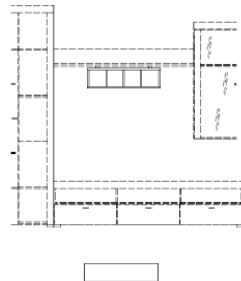

Wandhängevitrine rechts
ohne Beleuchtung

Typenmaß: B 80 x H 102 x T 34 cm

B 80 x H 102 x T 34 cm

Ausführung : Bestell-Nr.: Preis :

Bestell-Nr.: Preis :

Bestell-Nr.: Preis :

.62 Kernbuche 43.553.62 262,- €

43.554.62 262,- €

Artikelbeschreibung: Sideboard

Lowboard

Sideboard

Typenmaß:	B 178 x H 80 x T 40 cm	B 178 x H 63 x T 40 cm	B 178 x H 80 x T 40 cm
Ausführung :	Bestell-Nr.: Preis :	Bestell-Nr.: Preis :	Bestell-Nr.: Preis :
.62 Kernbuche	43.818.62 475,- €	43.815.62 311,- €	43.819.62 462,- €