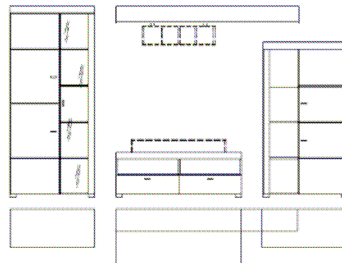

OWL-Wohndesign

Fon: +49 (0) 52 24 93 80 803 Fax: +49 (0) 52 24 99 73 46 Mail: info@owl-wohndesign.de

Vorschlagskombination 43.921.62

bestehend aus den Typen
43.151.62 Stauraum/Vitrinentype
43.372.62 Unterteil
43.442.62 Wandboard
43.052.62 Stauraumtype

Type 43.151, ohne Beleuchtung!
Zusatzausstattung (optional)
(Bitte extra bestellen!)
43.425.ZB TV-Glasbühne 143,- €
43.487.62 CD-Regal 45,- €

Beleuchtung (optional)
-Bitte extra bestellen!
Beleuchtungsvorschlag I
1 x 43.754.ZB 4 Glasbodenbel. 245,- €

Beleuchtungsvorschlag II
2 x 43.676.ZB 2 LED-Glaskantenbel. 94,- €

Ausführung : B 319 x H 169 x T 50 cm weiteres bzw. alternativ verwendbares Zubehör entnehmen Sie bitte dem Einzeltypenplan
Bestell-Nr.: 43.921.62 **Preis :** 818,- €

.62 Kernbuche

Vorschlagskombination 43.922.62

bestehend aus den Typen
43.051.62 Stauraumtype
43.372.62 Unterteil
43.442.62 Wandboard
43.152.62 Stauraum/Vitrinentype