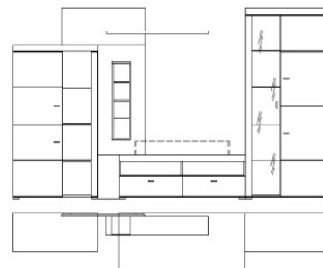

B 299 x H 169 x T 50 cm

Ausführung :

.62 Kernbuche

Bestell-Nr.: 43.942.62

Preis :

829,- €

Beleuchtung (optional)

- Bitte extra bestellen!

Beleuchtungsvorschlag I

1 x 43.754.ZB 4 Glasbodenbel. 245,- €

1 x 43.795.ZB Paneelbeleuchtung 101,- €

Beleuchtungsvorschlag II

2 x 43.676.ZB 2 LED-Glaskantenbel. 94,- €

1 x 43.795.ZB Paneelbeleuchtung 101,- €

weiteres bzw. alternativ verwendbares Zubehör
entnehmen Sie bitte dem Einzeltypenplan